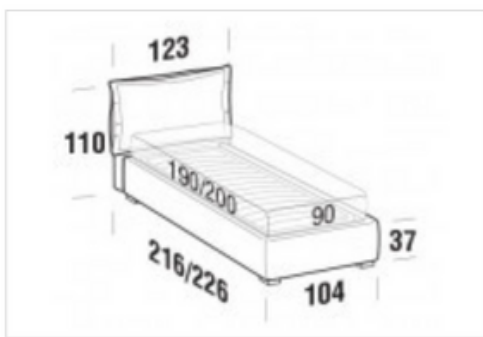

▼ FORMES ET TAILLES

Lit simple avec cadre de lit FLOOR

Largeur : 123cm Profondeur : 226cm Hauteur : 110cm

Volume : 0,62 m³
Poids : 98 kg

Lit français avec cadre de lit FLOOR

Largeur : 153cm Profondeur : 226cm Hauteur : 110cm

Volume : 0,73 m³
Poids : 120 kg

Lit double avec cadre de lit FLOOR

Largeur : 193cm Profondeur : 236cm Hauteur : 110cm

Volume : 1,03 m³
Poids : 149 kg

Maxi lit double avec cadre de lit FLOOR

Largeur : 213cm Profondeur : 236cm Hauteur : 110cm

Volume : 0,93 m³
Poids : 160 kg