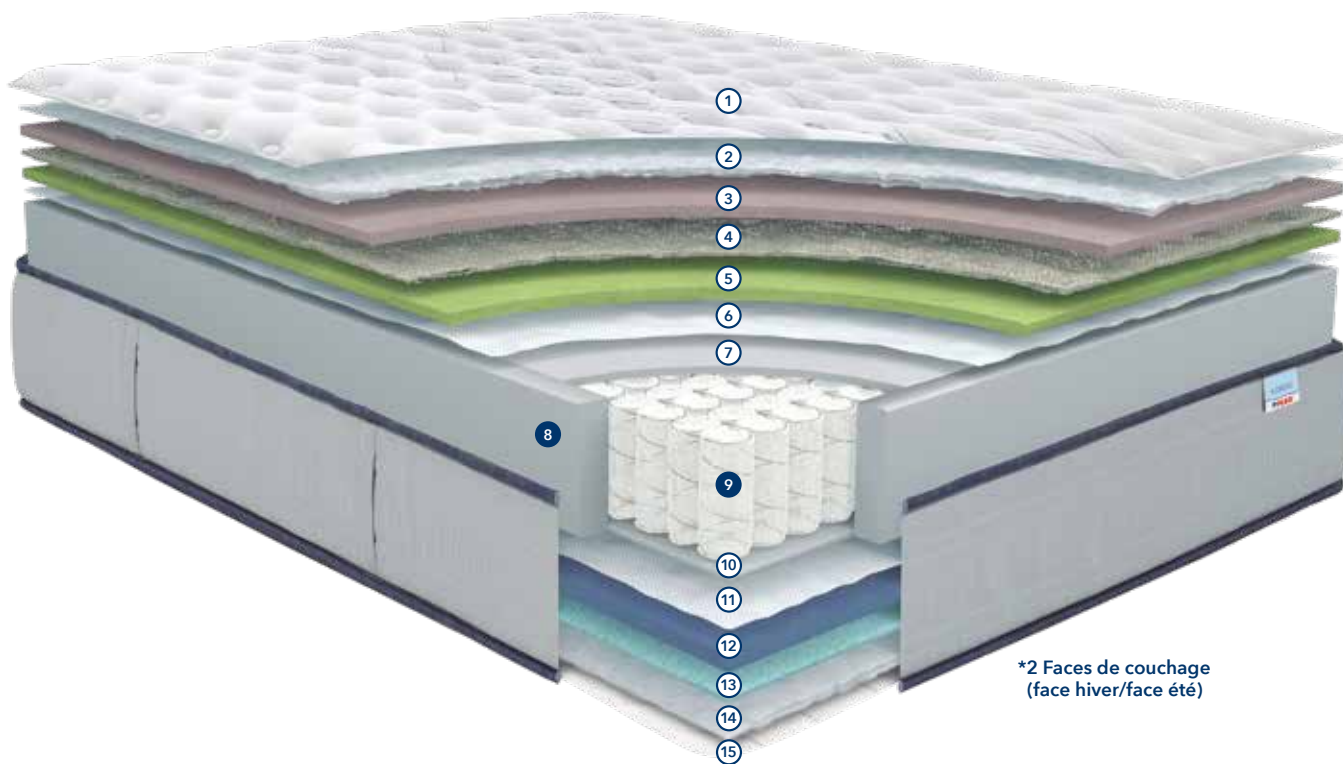

## INDÉPENDANCE DE COUCHAGE

LE MATELAS HOEDIC OFFRE UNE PARFAITE INDÉPENDANCE DE COUCHAGE GRÂCE À SES RESSORTS ENSACHÉS INDIVIDUELLEMENT AGISSANT COMME DES AMORTISSEURS INDÉPENDANTS. LE GARNISSAGE DE SES FACES S'ADAPTE À TOUTES LES SAISONS, AVEC DE LA LAINE POUR LA FACE HIVER ET DE LA MOUSSE VISCOÉLASTIQUE DRYGEL PROCURANT DE LA FRAICHEUR GRÂCE À SES PARTICULES DE GEL POUR LA FACE ÉTÉ. LES MOUSSES DE CONFORT APPORTENT UN SUPPLÉMENT D'ACCUEIL DOUILLET ET UNE THERMORÉGULATION IDÉALE.

#### FACE HIVER

- ① COUTIL STRETCH SEAQUAL
- ② FIBRES HYPOALLERGÉNIQUES
- ③ SYSTÈME SUPER SOFT SENSE
- ④ LAINE
- ⑤ SYSTÈME SOFT SENSE
- ⑥ NON TISSÉ
- ⑦ CONFORT SYSTÈME

⑧ RENFORT PÉRIMÉTRAL

#### FACE ÉTÉ

- ⑩ CONFORT SYSTÈME
- ⑪ NON TISSÉ
- ⑫ SYSTÈME COMMODO+
- ⑬ VISCOÉLASTIQUE AVEC DRYGEL
- ⑭ FIBRES HYPOALLERGÉNIQUES
- ⑮ COUTIL STRETCH SEAQUAL

⑨ RESSORT ENSACHÉ POCKET SPRING

- Confort ferme
  - Accueil douillet
  - Hauteur: +/- 28 cm
  - +500\* Ressorts ensachés
  - Face hiver / été
- \* En 140x190/200 cm

#### LES DÉTAILS

*Face hiver*  
Coutil stretch Seaqual:  
100% polyester  
4 Poignées verticales

GARANTIE  
5 ANS

RESSORTS  
ENSACHÉS

VISCO AVEC  
DRYGEL

2 FACES DE  
COUCHAGE

COUTIL  
SEAQUAL

COMPORTEMENT  
OPTIGRADE